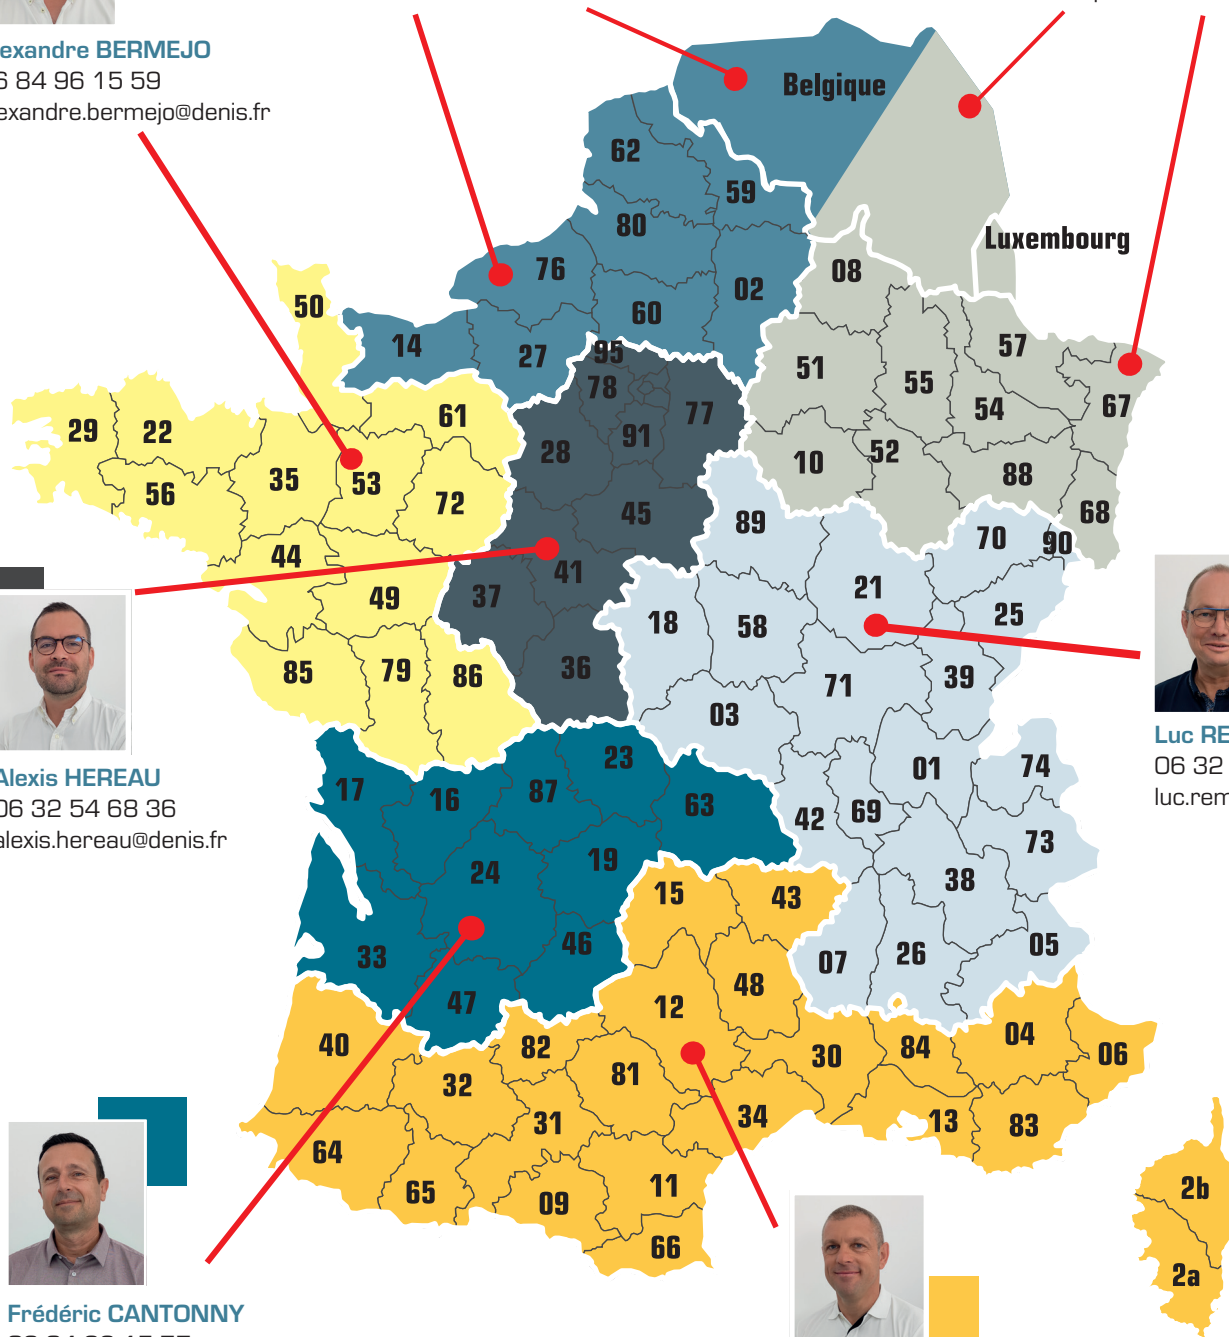

SECTEURS COMMERCIAUX ET COORDONNÉES

Alexandre BERMEJO
06 84 96 15 59
alexandre.bermejo@denis.fr

François DAMIEN
06 84 96 16 67
francois.damien@denis.fr

Michael PENTLAS
06 32 54 68 30
michael.pentlas@denis.fr